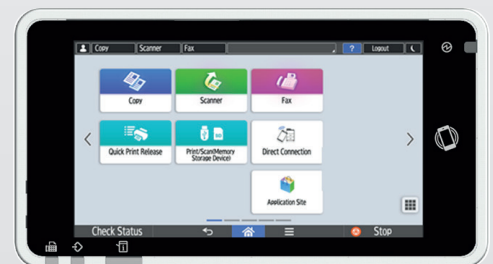

Máy in trắng đen đa năng thông minh

RICOH
imagine. change.

RICOH IM 2702

Copy

In

Fax

Scan

RICOH
IM 2702

27
ppm Tráng đen

Thông minh và đáng tin cậy

Máy in trắng đen đa năng mới IM 2702 sẽ giúp nâng cao hiệu suất làm việc trong văn phòng

Hiệu suất vượt trội, giá cả hợp lý

Máy RICOH IM 2702 có tốc độ in lên đến 27 trang/phút với khay giấy có sẵn dung lượng 500 tờ để đảm bảo việc in ấn và sao chụp được liên tục. Thêm vào đó, máy còn được trang bị sẵn khay nạp và đảo bản gốc tự động (ARDF) để quét và sao chụp tài liệu thuận tiện và dễ dàng hơn. Tất cả những tiện ích này được kết hợp trong một thiết bị với chi phí đầu tư vô cùng hợp lý.

Dễ lắp đặt và bảo trì

RICOH IM 2702 rất dễ dàng lắp đặt, đặc biệt với việc có sẵn từ (developer) trong máy nên người dùng cực kỳ dễ dàng thao tác với hướng dẫn lắp đặt từng bước của Ricoh. Ngoài ra, nếu có kẹt giấy xảy ra, việc gỡ giấy kẹt cũng như thay hộp mực cũng vô cùng dễ dàng nhờ vào thiết kế đơn giản, thân thiện và hỗ trợ người dùng.

Thực sự thông minh khi hỗ trợ công việc

RICOH IM 2702 được trang bị bảng điều khiển thông minh SOP (Smart Operation Panel) thế hệ mới nhất đóng vai trò quan trọng trong việc là trung tâm hỗ trợ các giải pháp quản lý công việc và tài liệu. Việc hỗ trợ khả năng tải về các ứng dụng như Sao Chụp Thẻ Tự Động giúp giảm nhiều thời gian cho việc cài đặt thủ công. Máy cũng hỗ trợ kết nối các thiết bị di động để người dùng có thể gửi lệnh in hoặc quét tài liệu một cách chủ động. Tính năng giao tiếp với các ứng dụng đám mây giúp quét và lưu trữ tài liệu lên các ứng dụng phổ biến như Dropbox™ và SharePoint™.